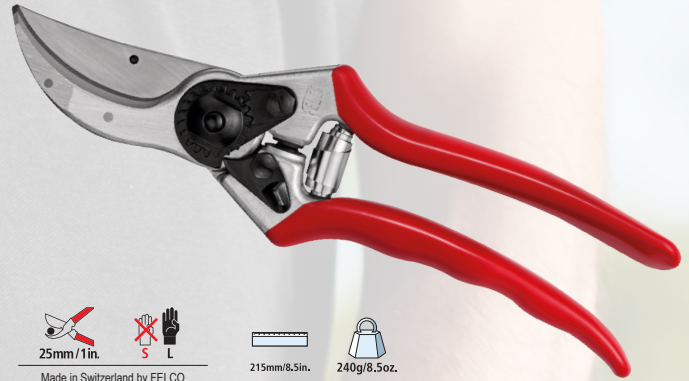

Made in Switzerland by FELCO

FELCO 820

Potente, rápido, ergonómico, eficiente y fiable, este modelo se adapta a los trabajos de poda intensivos. La FELCO 820 permite un corte limpio y preciso de maderas duras de hasta 45 mm de diámetro con toda facilidad obteniendo al final notables mejoras de productividad. Polivalente, es la herramienta ideal para la arboricultura, la silvicultura, la conservación de parques y jardines y para ciertos trabajos de viticultura. Controlada y alimentada por su Powerpack FELCO 880 que comprende una batería y un cargador, el conjunto FELCO 820 es el resultado de una ergonomía muy estudiada que alivia los músculos del brazo y de la espalda durante la jornada de poda. Cuenta con un dispositivo que nos permite ver el número de cortes realizados en la jornada, así como el tiempo de uso; son características importantes que ayudan a un control del usuario.

Eficacia:

Ajuste del corte fácil y duradero. Corta alambres. Raspador.

Ergonomía:

Protección de la mano gracias al tope amortiguador. Revestimiento antideslizante.

Made in Switzerland by FELCO

215mm/8.5in.

Eficacia:

Ajuste del corte fácil y duradero. Corta alambres. Raspador.

Ergonomía:

Protección de la mano y de la muñeca gracias a la forma ideal de los mangos y el tope-amortiguador. Revestimiento antideslizante.